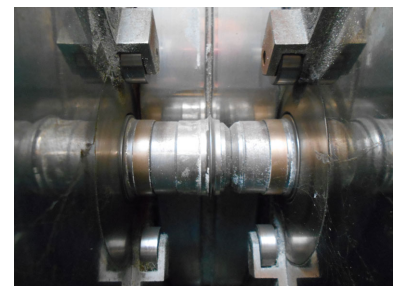

- Rango de diámetros 50-165mm
- Rango de alturas 75-285mm
- Velocidad max antes de separar 350cpm
- Herramienta Ø153 x 78mm x 2
- 8 cabezales

24129029

FMI-MECFOND A 313

Caractersticas / Specifications

- Rango de diámetros 50-165mm
- Rango de alturas 75-285mm
- Velocidad max antes de separar 350cpm
- Herramienta Ø85 x 42mm x 2
- 8 cabezales

24129029

FMI-MECFOND A 313

Caractersticas / Specifications

- Rango de diámetros 50-165mm
- Rango de alturas 75-285mm
- Velocidad max antes de separar 350cpm
- Herramienta Ø85 x 42mm x 2
- 8 cabezales

24129029

FMI-MECFOND A 313

Caractersticas / Specifications

- Rango de diámetros 50-165mm
- Rango de alturas 75-285mm
- Velocidad max antes de separar 350cpm
- Herramienta Ø85 x 42mm x 2
- 8 cabezales

24129023

FMI-MECFOND A-302/A-311