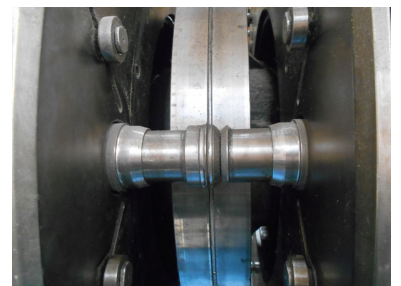

Rango de diámetros 50-165mm
Rango de alturas 75-285mm
Velocidad max antes de separar 350cpm
Herramienta $\varnothing 153 \times 78\text{mm} \times 2$
8 cabezales

24129028

FMI-MECFOND A 313

Caractersticas / Specifications

- Rango de diámetros 50-165mm
- Rango de alturas 75-285mm
- Velocidad max antes de separar 350cpm
- Herramienta Ø153 x 78mm x 2
- 8 cabezales

24129029

FMI-MECFOND A 313

Caractersticas / Specifications

- Rango de diámetros 50-165mm
- Rango de alturas 75-285mm
- Velocidad max antes de separar 350cpm
- Herramienta Ø85 x 42mm x 2
- 8 cabezales