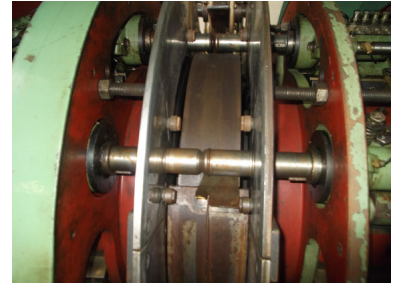

Caractersticas / Specifications

- Rango de diámetros: 65-120mm
- Rango de alturas: 60-170mm
- Velocidad: 600cpm
- Herramienta: Ø99mm x 66mm x2

24129023

FMI-MECFOND A-302/A-311

Caractersticas / Specifications

- Rango de diámetros: 65-120mm
- Rango de alturas: 60-170mm
- Velocidad: 600cpm
- Herramienta: Ø99mm x 66mm x2

24129023

FMI-MECFOND A-302/A-311

Caractersticas / Specifications

- Rango de diámetros: 65-120mm
- Rango de alturas: 60-170mm
- Velocidad: 600cpm
- Herramienta: Ø99mm x 66mm x2

24129023

FMI-MECFOND A-302/A-311

Caractersticas / Specifications

- Rango de diámetros: 65-120mm
- Rango de alturas: 60-170mm
- Velocidad: 600cpm
- Herramienta: Ø99mm x 66mm x2

14129012

FMI-MECFOND A-311

Caractersticas / Specifications