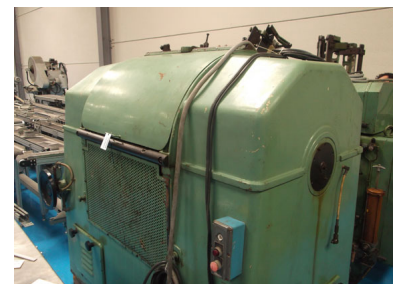

Caractersticas / Specifications

- Rango de diámetros: 65-120mm
- Rango de alturas: 60-170mm
- Velocidad: 600cpm
- Herramienta: Ø99mm x 66mm x2

24129023

FMI-MECFOND A-302/A-311

Caractersticas / Specifications

- Rango de diámetros: 65-120mm
- Rango de alturas: 60-170mm
- Velocidad: 600cpm
- Herramienta: Ø99mm x 66mm x2

24129023

FMI-MECFOND A-302/A-311

Caractersticas / Specifications

- Rango de diámetros: 65-120mm
- Rango de alturas: 60-170mm
- Velocidad: 600cpm
- Herramienta: Ø99mm x 66mm x2