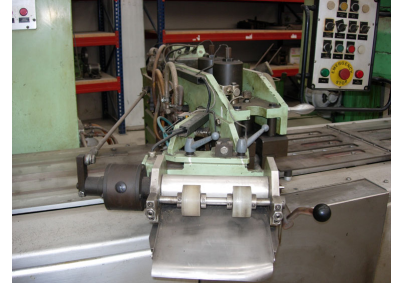

14398001

HANS-RYCHIGUER PEAL-OFF MACHINE

Caractersticas / Specifications

Diámetro máximo: Ø99mm

Velocidad: 120cpm

Herramienta: Ø62,5mm apertura parcial

14398001

HANS-RYCHIGUER PEAL-OFF MACHINE

Caractersticas / Specifications

Diámetro máximo: Ø99mm

Velocidad: 120cpm

Herramienta: Ø62,5mm apertura parcial

14398001

HANS-RYCHIGUER PEAL-OFF MACHINE

Caractersticas / Specifications

Diámetro máximo: Ø99mm

Velocidad: 120cpm

Herramienta: Ø62,5mm apertura parcial

14398001

HANS-RYCHIGUER PEAL-OFF MACHINE

Caractersticas / Specifications

Diámetro máximo: Ø99mm

Velocidad: 120cpm

Herramienta: Ø62,5mm apertura parcial