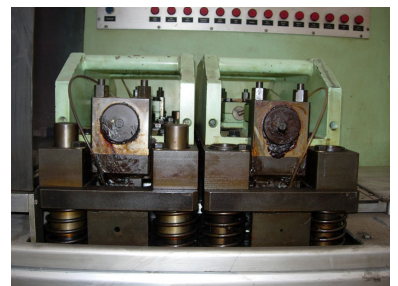

Velocidad: 120cpm

Herramienta: Ø62,5mm apertura parcial

14398001

HANS-RYCHIGUER PEAL-OFF MACHINE

Caractersticas / Specifications

Diámetro máximo: Ø99mm

Velocidad: 120cpm

Herramienta: Ø62,5mm apertura parcial

14398001

HANS-RYCHIGUER PEAL-OFF MACHINE

Caractersticas / Specifications

Diámetro máximo: Ø99mm

Velocidad: 120cpm

Herramienta: Ø62,5mm apertura parcial

14398001

HANS-RYCHIGUER PEAL-OFF MACHINE

Caractersticas / Specifications

Diámetro máximo: Ø99mm

Velocidad: 120cpm

Herramienta: Ø62,5mm apertura parcial

14398001

HANS-RYCHIGUER PEAL-OFF MACHINE

Caractersticas / Specifications

Diámetro máximo: Ø99mm