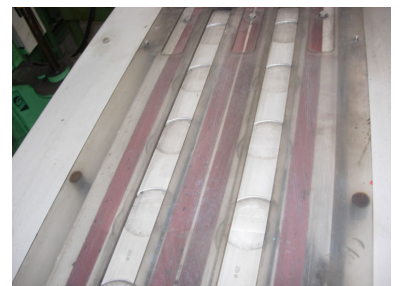

Caractersticas / Specifications

Diámetro máximo: Ø99mm

Velocidad: 120cpm

Herramienta: Ø62,5mm apertura parcial

14398001

HANS-RYCHIGUER PEAL-OFF MACHINE

Caractersticas / Specifications

Diámetro máximo: Ø99mm

Velocidad: 120cpm

Herramienta: Ø62,5mm apertura parcial

14398001

HANS-RYCHIGUER PEAL-OFF MACHINE

Caractersticas / Specifications

Diámetro máximo: Ø99mm

Velocidad: 120cpm

Herramienta: Ø62,5mm apertura parcial

14398001

HANS-RYCHIGUER PEAL-OFF MACHINE

Caractersticas / Specifications

Diámetro máximo: Ø99mm

Velocidad: 120cpm

Herramienta: Ø62,5mm apertura parcial

14398001

HANS-RYCHIGUER PEAL-OFF MACHINE